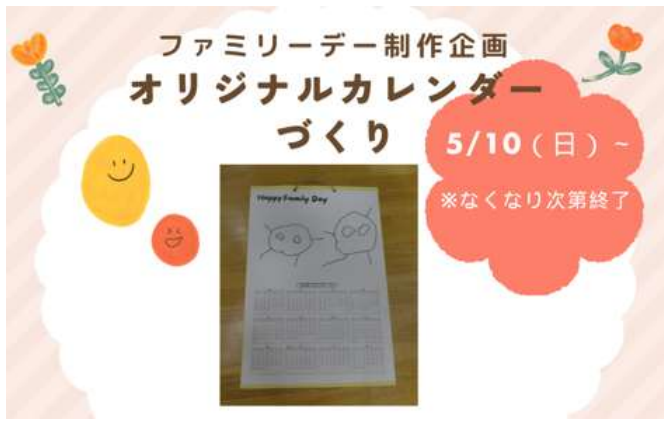

開館時間 午前9時～午後6時
休館日 毎週水曜日
(祝祭日の場合は翌平日)
12/29～1/3
※交流スペースは、年末年始のみ
お休みです。
E-mail : terayamakouen8410
@outlook.jp

さわやかな風が吹く中でこのほりが気持ち良さそうに泳いでいます。
五月晴れの空の下でお散歩や外遊びを楽しみたい季節ですね。春の自然に
ふれながらのびのび遊びましょう！

日	月	火	水	木	金	土
ちびっこ交流広場のいーてらすのブースは、あひるすくいと輪投げで遊べます！0歳から小学3年生対象です◎			インスタはこちら 	HPはこちら 	1 すくすくキッズ 身長・体重測定 10:30～11:30	2
3 こい来いフェスタ	4 こい来いフェスタ ちびっこ交流広場 10:00～12:00	5 こい来いフェスタ	6 普段は休館日ですが、祝日のため開館しています。翌日が休館日になります。	7 休館日	8 ファンタイム 11:15～20分程度	9 飛行機を作って遊ぼう！ 14:00～16:00
10 おもちゃ病院 10:00～12:00	11	12 要予約 おいっちに 10:30～30分程度	13 休館日	14 ファンタイム 11:15～20分程度	15 絵本広場 10:00～11:30	16
10日～ハッピーファミリーデー♡カレンダー作り*無くなり次第終了						
17	18 ※次月のイベント予約開始	19 ファンタイム 11:15～20分程度	20 休館日	21 要予約 つどいの広場 10:15～11:15	22	23 要予約 遊びで言葉を育てる5つの関わり 10:15～11:00
24	25 ファンタイム「誕生会」 11:15～20分程度	26 要予約 ものづくり 10:00～11:00	27 休館日	28 要予約 親子deクッキング 10:30～12:00	29	30 要予約 年長外遊び隊 10:15～10:45
31						

要予約の表記があるものは、電話または直接いーてらすへ申し込んでください。
日時・内容が変更になる場合があります。詳しくは館内、およびホームページに掲載します。

- ※ 子育て支援ゾーンの利用対象者は、0歳児から小学3年生のお子さんです。
未就学児は、保護者と一緒に遊びに来てください。小学生はおうちの人と登録申請をした後は、一人でも遊びに来られます。(カードを忘れた場合は入館できません)
- ※ 毎週水曜日は子育て支援ゾーンはお休みですが、寺山公園および交流ゾーンは開いています。
- ※ 一時預かり…対象は満1歳児から未就学児です。(12時から13時の預かりはありません。)
詳しくは、お問い合わせください。

☆飛行機を作って遊ぼう

9日(土)14時から16時

親子で一緒に考えながら飛行機を作って遊ばませんか？

○すくすくキッズ

講師：ときめきパステルこども園看護師
大野 さくらさん

1日(金)10時30分から11時30分

お子さんの身体測定をしてみませんか？
発育相談やお子さんの健康について話してみませんか？
11時頃より看護師さんによるおはなしがあります

☆おいちに 要予約(10組)